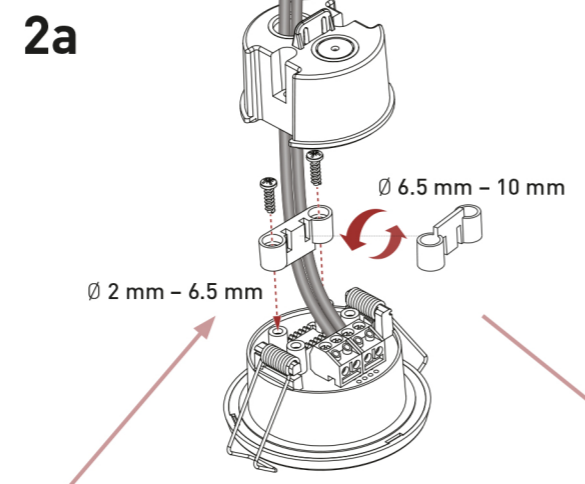

**PIR Sensor (320, 320B, 320D2, 320BD2)
Multisensor (321, 321B, 321D2, 321BD2)**

Installation Guide

- FI** Liiketunnistin (320, 320B, 320D2, 320BD2) & Multisensori (321, 321B, 321D2, 321BD2) Asennusohje
- SV** PIR Sensor (320, 320B, 320D2, 320BD2) & Multisensor(321, 321B, 321D2, 321BD2) Monteringsanvisning
- IT** Sensore PIR (320, 320B, 320D2, 320BD2) & Multisensore(321, 321B, 321D2, 321BD2) Guida all'installazione
- DE** PIR Sensor (320, 320B, 320D2, 320BD2) & Multisensor(321, 321B, 321D2, 321BD2) Installationsanweisung
- FR** PIR-Sensor (320, 320B, 320D2, 320BD2) & Multi-capteur (321, 321B, 321D2, 321BD2) Guide d'installation