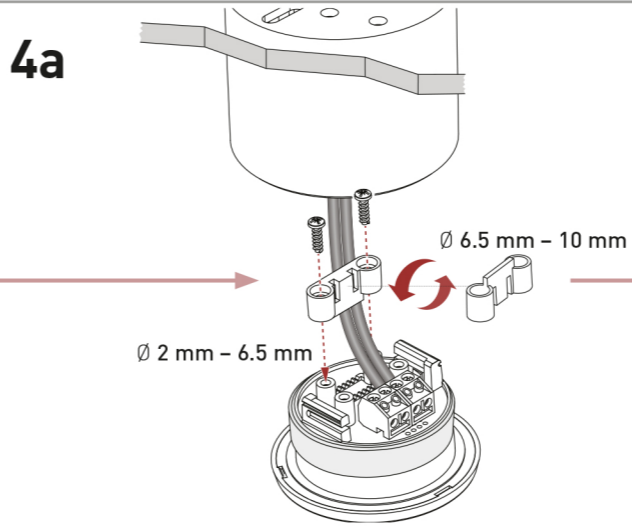

**PIR Sensor (320, 320B, 320D2, 320BD2)
Multisensor (321, 321B, 321D2, 321BD2)**

Installation Guide

- FI** Liiketunnistin (320, 320B, 320D2, 320BD2) & Multisensori (321, 321B, 321D2, 321BD2) Asennusohje
- SV** PIR Sensor (320, 320B, 320D2, 320BD2) & Multisensor(321, 321B, 321D2, 321BD2) Monteringsanvisning
- IT** Sensore PIR (320, 320B, 320D2, 320BD2) & Multisensore(321, 321B, 321D2, 321BD2) Guida all'installazione
- DE** PIR Sensor (320, 320B, 320D2, 320BD2) & Multisensor(321, 321B, 321D2, 321BD2) Installationsanweisung
- FR** PIR-Sensor (320, 320B, 320D2, 320BD2) & Multi-capteur (321, 321B, 321D2, 321BD2) Guide d'installation