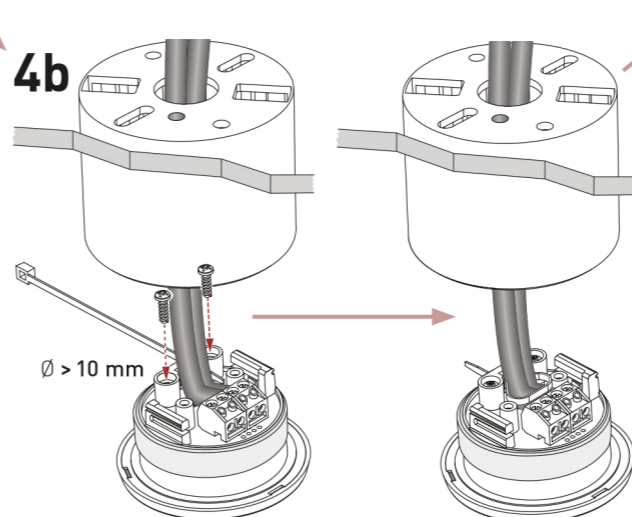

**PIR Sensor (320, 320B, 320D2, 320BD2)
Multisensor (321, 321B, 321D2, 321BD2)**

Installation Guide

- FI** Liiketunnistin (320, 320B, 320D2, 320BD2) & Multisensori (321, 321B, 321D2, 321BD2) Asennusohje
- SV** PIR Sensor (320, 320B, 320D2, 320BD2) & Multisensor(321, 321B, 321D2, 321BD2) Monteringsanvisning
- IT** Sensore PIR (320, 320B, 320D2, 320BD2) & Multisensore(321, 321B, 321D2, 321BD2) Guida all'installazione
- DE** PIR Sensor (320, 320B, 320D2, 320BD2) & Multisensor(321, 321B, 321D2, 321BD2) Installationsanweisung
- FR** PIR-Sensor (320, 320B, 320D2, 320BD2) & Multi-capteur (321, 321B, 321D2, 321BD2) Guide d'installation