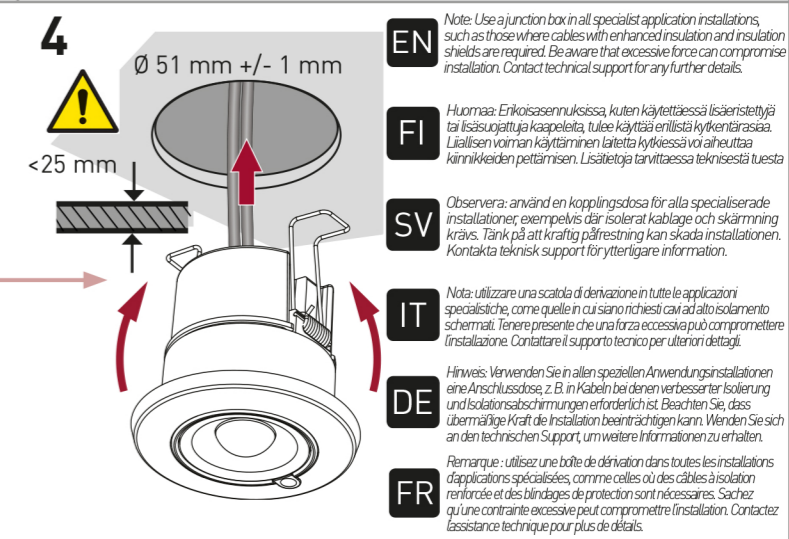

**PIR Sensor (320, 320B, 320D2, 320BD2)
Multisensor (321, 321B, 321D2, 321BD2)**

Installation Guide

- FI** Liiketunnistin (320, 320B, 320D2, 320BD2) & Multisensori (321, 321B, 321D2, 321BD2) Asennusohje
- SV** PIR Sensor (320, 320B, 320D2, 320BD2) & Multisensor(321, 321B, 321D2, 321BD2) Monteringsanvisning
- IT** Sensore PIR (320, 320B, 320D2, 320BD2) & Multisensore(321, 321B, 321D2, 321BD2) Guida all'installazione
- DE** PIR Sensor (320, 320B, 320D2, 320BD2) & Multisensor(321, 321B, 321D2, 321BD2) Installationsanweisung
- FR** PIR-Sensor (320, 320B, 320D2, 320BD2) & Multi-capteur (321, 321B, 321D2, 321BD2) Guide d'installation