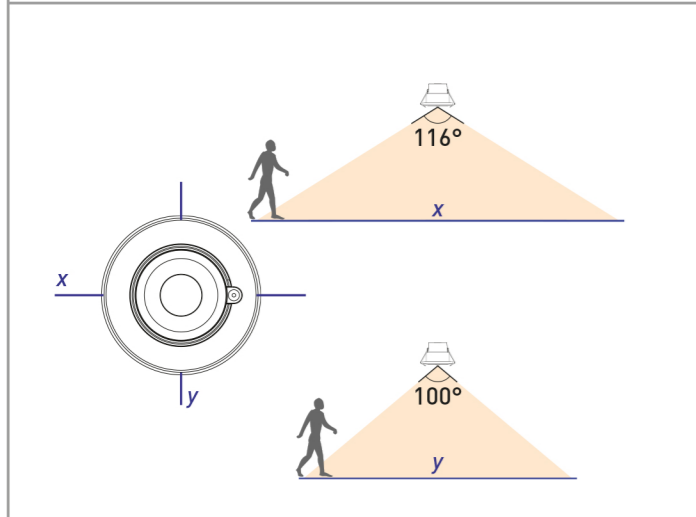

**PIR Sensor (320, 320B, 320D2, 320BD2)
Multisensor (321, 321B, 321D2, 321BD2)**

Installation Guide

- FI** Liiketunnistin (320, 320B, 320D2, 320BD2) & Multisensori (321, 321B, 321D2, 321BD2) Asennusohje
- SV** PIR Sensor (320, 320B, 320D2, 320BD2) & Multisensor(321, 321B, 321D2, 321BD2) Monteringsanvisning
- IT** Sensore PIR (320, 320B, 320D2, 320BD2) & Multisensore(321, 321B, 321D2, 321BD2) Guida all'installazione
- DE** PIR Sensor (320, 320B, 320D2, 320BD2) & Multisensor(321, 321B, 321D2, 321BD2) Installationsanweisung
- FR** PIR-Sensor (320, 320B, 320D2, 320BD2) & Multi-capteur (321, 321B, 321D2, 321BD2) Guide d'installation