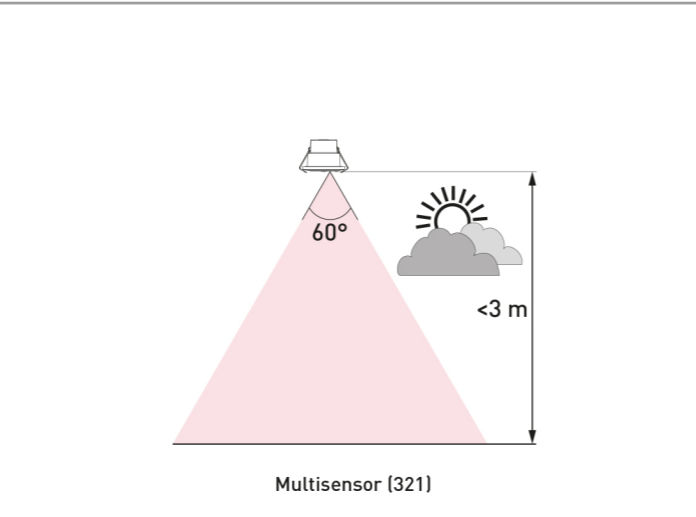

**PIR Sensor (320, 320B, 320D2, 320BD2)
Multisensor (321, 321B, 321D2, 321BD2)**

Installation Guide

- FI** Liiketunnistin (320, 320B, 320D2, 320BD2) & Multisensori (321, 321B, 321D2, 321BD2) Asennusohje
- SV** PIR Sensor (320, 320B, 320D2, 320BD2) & Multisensor(321, 321B, 321D2, 321BD2) Monteringsanvisning
- IT** Sensore PIR (320, 320B, 320D2, 320BD2) & Multisensore(321, 321B, 321D2, 321BD2) Guida all'installazione
- DE** PIR Sensor (320, 320B, 320D2, 320BD2) & Multisensor(321, 321B, 321D2, 321BD2) Installationsanweisung
- FR** PIR-Sensor (320, 320B, 320D2, 320BD2) & Multi-capteur (321, 321B, 321D2, 321BD2) Guide d'installation