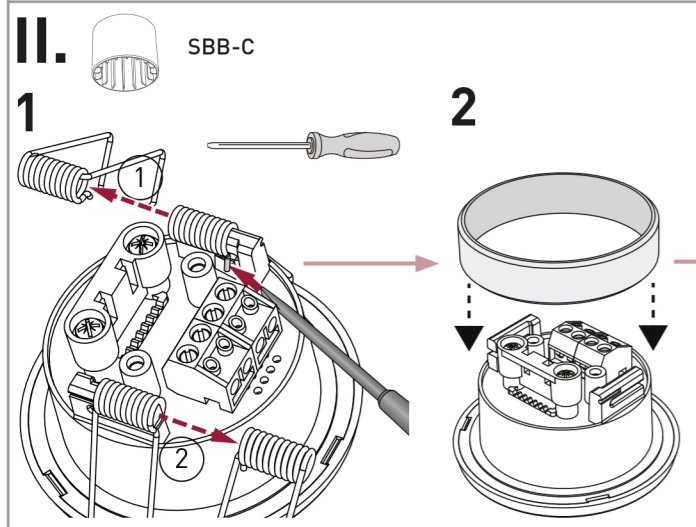

**PIR Sensor (320, 320B, 320D2, 320BD2)
Multisensor (321, 321B, 321D2, 321BD2)**

Installation Guide

- FI** Liiketunnistin (320, 320B, 320D2, 320BD2) & Multisensori (321, 321B, 321D2, 321BD2) Asennusohje
- SV** PIR Sensor (320, 320B, 320D2, 320BD2) & Multisensor(321, 321B, 321D2, 321BD2) Monteringsanvisning
- IT** Sensore PIR (320, 320B, 320D2, 320BD2) & Multisensore(321, 321B, 321D2, 321BD2) Guida all'installazione
- DE** PIR Sensor (320, 320B, 320D2, 320BD2) & Multisensor(321, 321B, 321D2, 321BD2) Installationsanweisung
- FR** PIR-Sensor (320, 320B, 320D2, 320BD2) & Multi-capteur (321, 321B, 321D2, 321BD2) Guide d'installation